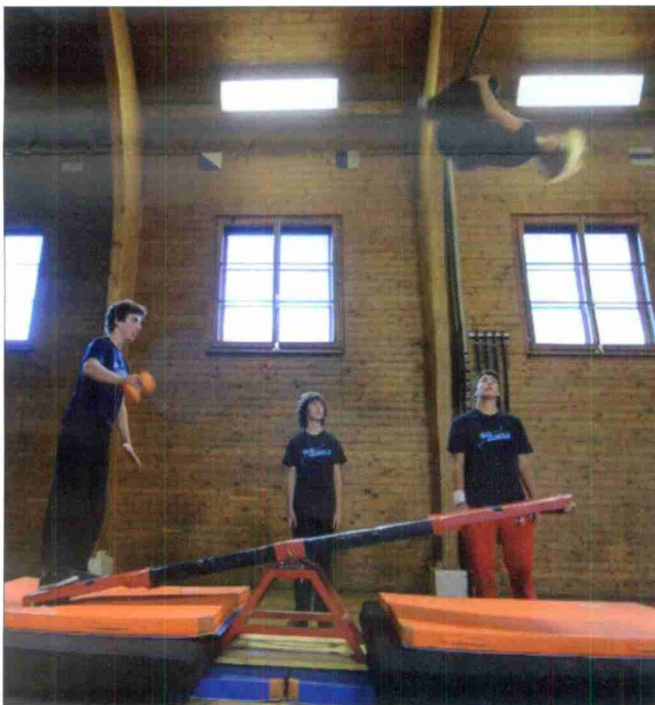

Un bout de
la « réaction en
chaîne » à la bascule.